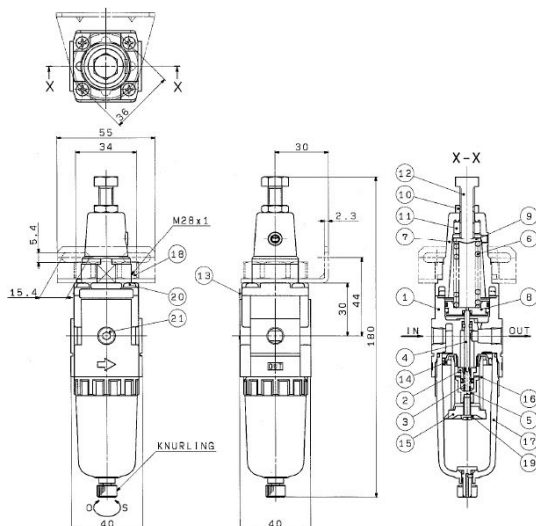

### ТЕХНИЧЕСКИЕ ХАРАКТЕРИСТИКИ

Номер для заказа	AW20-F02-2-X2257
Конструктивное исполнение	Поршневой регулятор
Среда	Сжатый воздух
Испытательное давление (МПа)	1.5
Макс. рабочее давление (МПа)	1.0
Диапазон регулирования (МПа)	0.05 ~ 0.85
Сброс давления	Установленное вых. давление + 0.05 (расход сброса 0.1 Норм.л/мин)
Диапазон рабочих температур (°С)	-40 ~ +85 (не допускать замерзания)
Тонкость фильтрации (мкм)	5
Объем резервуара (см³)	8
Материал резервуара	Алюминий
Вес (кг)	0.32

### ПРИНАДЛЕЖНОСТИ (ЗАКАЗЫВАЮТСЯ ОТДЕЛЬНО)

Наименование	Номер для заказа
Фильтрующий элемент	AW20P-060S-7-5B
Крепежный угольник	AW20P-270AS-X470
Гайка для панельного монтажа	AR20 P-260S-X470
Манометр	G43-10-01

### КОНСТРУКЦИЯ

Поз.	Наименование	Материал
1	Корпус	Алюминий
2	Клапан в сборе	-
3	Пружина клапана	Нерж. сталь
4	Стержень в сборе	-
5	Направляющая клапана	Алюминий
6	Установочная пружина	Сталь
7	Крышка	Алюминий
8	Мембрана в сборе	-
9	Держатель установочной пружины	Сталь
10	Гайка	Нерж. сталь
11	Гайка	Сталь
12	Установочный винт	Нерж. сталь
13	Маркировочная табличка	Полиэтилен
14	Отражатель	ПБТ
15	Разделительная перегородка	ПБТ
16	Фильтроэлемент	Спеченная бронза
17	Резервуар в сборе	-
18	Гайка панельного монтажа и крепежный угольник	
19	Винт	Сталь
20	Винты	Нерж. сталь
21	Заглушка	Сталь