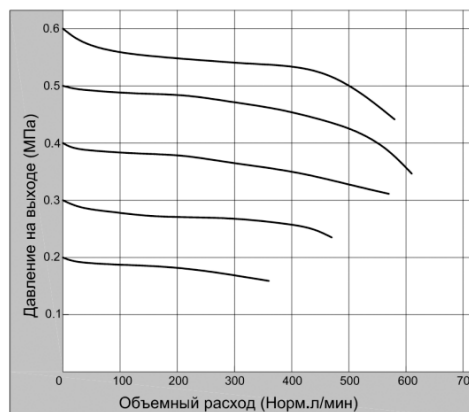

### ТЕХНИЧЕСКИЕ ХАРАКТЕРИСТИКИ

Номер для заказа	AW20-F02-2-X2257
Конструктивное исполнение	Поршневой регулятор
Среда	Сжатый воздух
Испытательное давление (МПа)	1.5
Макс. рабочее давление (МПа)	1.0
Диапазон регулирования (МПа)	0.05 ~ 0.85
Сброс давления	Установленное вых. давление + 0.05 (расход сброса 0.1 Норм.л/мин)
Диапазон рабочих температур (°С)	-40 ~ +85 (не допускать замерзания)
Тонкость фильтрации (мкм)	5
Объем резервуара (см³)	8
Материал резервуара	Алюминий
Вес (кг)	0.32