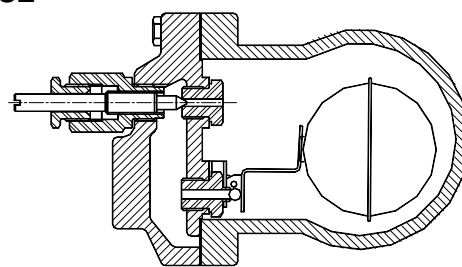

КОНДЕНСАТООТВОДЧИКИ ПОПЛАВКОВЫЕ С УСТРОЙСТВОМ ДЛЯ РЕГУЛИРУЕМОГО ВЫПУСКА ПАРОВЫХ ПРОБОК SLR (опция) FLT16 – FLT17 – FLT32

ОПИСАНИЕ

При установке конденсатоотводчиков в системах отвода конденсата из сушильных цилиндров, а также после протяженных конденсатных трубопроводов, возможно возникновение ситуаций, когда перед конденсатоотводчиком образуются паровые пробки, препятствующие удалению конденсата.

Конденсатоотводчики с устройством для регулируемого выпуска паровых пробок SLR (англ. Steam Lock Release) позволяют вручную осуществить настройку таким образом, чтобы количество пропускаемого пара позволило системе работать, но вместе с тем из-за больших потерь пара не пропал экономический эффект от установки конденсатоотводчика.

Все поплавковые конденсатоотводчики ADCA по запросу могут быть оснащены устройством SLR вместо встроенного биметаллического воздухоотводчика, а некоторые модели могут поставляться как с SLR, так и со встроенными воздухоотводчиками.

Конденсатоотводчики тип FLT 16 DN15-DN20 могут поставляться либо с воздухоотводчиками, либо с SLR устройством. Типы FLT17, FLT32 и FLT141 могут поставляться с воздухоотводчиками, с SLR или с обоими устройствами. Также в конденсатоотводчики FLT17 DN15-25 может быть установлен фильтр.

FLT16 DN15-20