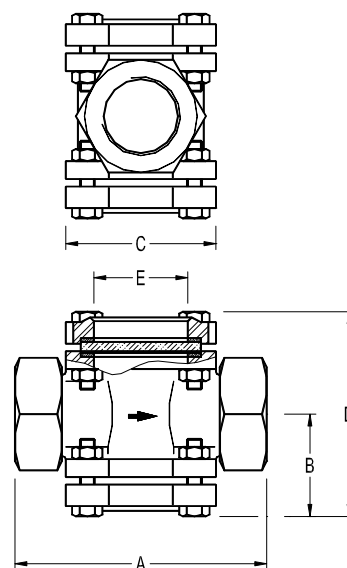

СПЕЦИФИКАЦИЯ МАТЕРИАЛОВ

№	ОПИСАНИЕ	МАТЕРИАЛЫ
1	Корпус	Бронза B62 / ASTM B148-97
2	Крышка	Бронза B62 / ASTM B148-97
3	* Уплотнение	Нерж.сталь / Графит
4	* Стекло	Закаленное стекло
4	* Стекло	Боросиликатное стекло
5	Болты	Steel 8.8

*Поставляемые комплектующие.