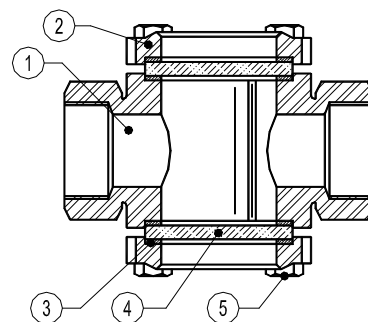

сайт: adca.pro-solution.ru | эл. почта: acd@pro-solution.ru
телефон: 8 800 511 88 70

СТЕКЛО СМОТРОВОЕ ДВУХСТОРОННЕЕ DW12 (Бронзовый корпус)

ОПИСАНИЕ

Для контроля за исправной работой конденсатоотводчиков с целью предотвращения попадания пролетного пара в линию возврата конденсата (повышенный расход топлива для парового котла). Устанавливается за конденсатоотводчиком. Присоединение внутренняя резьба.

ОПЦИИ:	С боросиликатным стеклом.
ПРИМЕНЕНИЕ:	В конденсатных линиях за конденсатоотводчиками.
ИСПОЛНЕНИЯ:	DW 12
ТИПОРАЗМЕРЫ:	DN1 1/4" – DN2"
ПРИСОЕДИНЕНИЕ:	Внутренняя резьба ISO 7/1Rp(BS21).
УСТАНОВКА:	Горизонтальная или вертикальная. См. инструкцию по монтажу и эксплуатации.

ГАБАРИТНЫЕ РАЗМЕРЫ (мм)

DN	A	B	C	D	E	Масса, Кг
1 1/4"	125	55	83	109	50	2,5
1 1/2"	135	57	83	113	50	2,8
2"	170	70	104	139	60	5

СПЕЦИФИКАЦИЯ МАТЕРИАЛОВ

№	ОПИСАНИЕ	МАТЕРИАЛЫ
1	Корпус	Бронза B62 / ASTM B148-97
2	Крышка	Бронза B62 / ASTM B148-97
3	* Уплотнение	Нерж.сталь / Графит
4	* Стекло	Закаленное стекло
4	* Стекло	Боросиликатное стекло
5	Болты	Steel 8.8